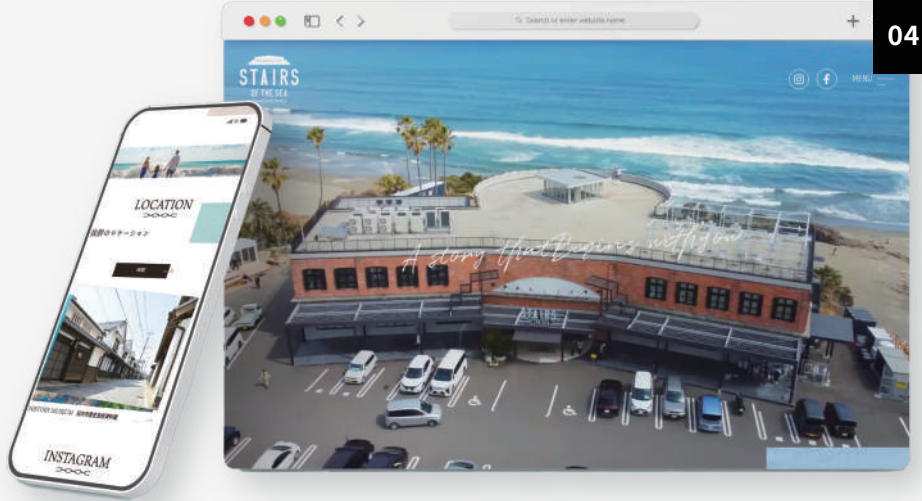

STAIRS OF THE SEA

DATA | Client 株式会社T3report 様
Duration 2022年～

WORKS | コーポレートサイト
写真撮影
動画撮影