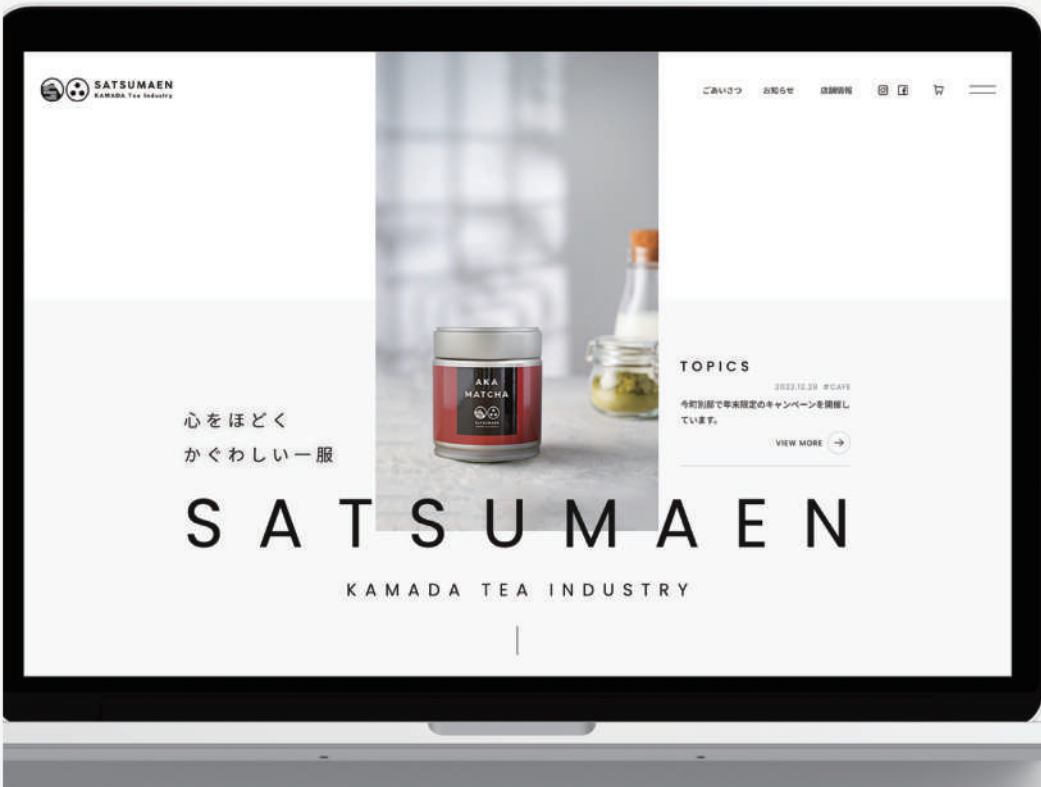

### 支援領域 Support Area

ロゴデザイン

パッケージデザイン

Webサイト

ランディングページ

パンフレット制作

写真/動画撮影

**SATSUMAEN**  
KAMADA Tea Industry