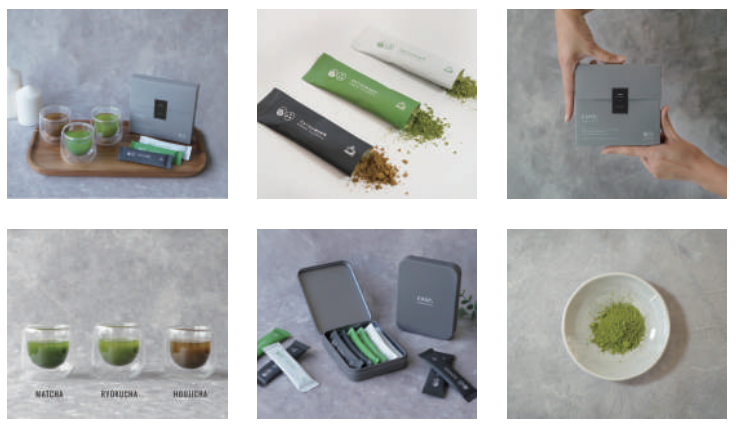

ease. Original Powdered Tea

Designed by more design

DATA | Client 薩摩園鎌田茶業株式会社 様
Duration 2004年～

WORKS | コーポレートサイト
ECサイト
商品パッケージ
各種パンフレット・チラシ